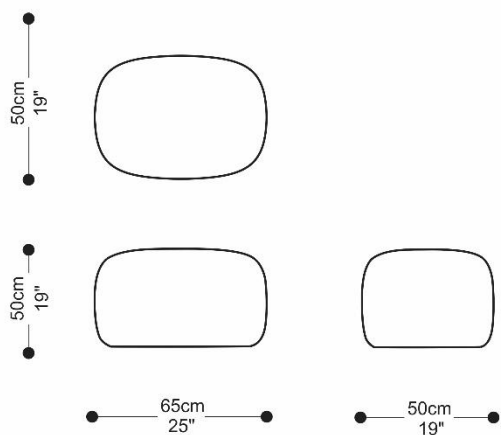

POLTRONA E PUFF
BROOKS

BRETON